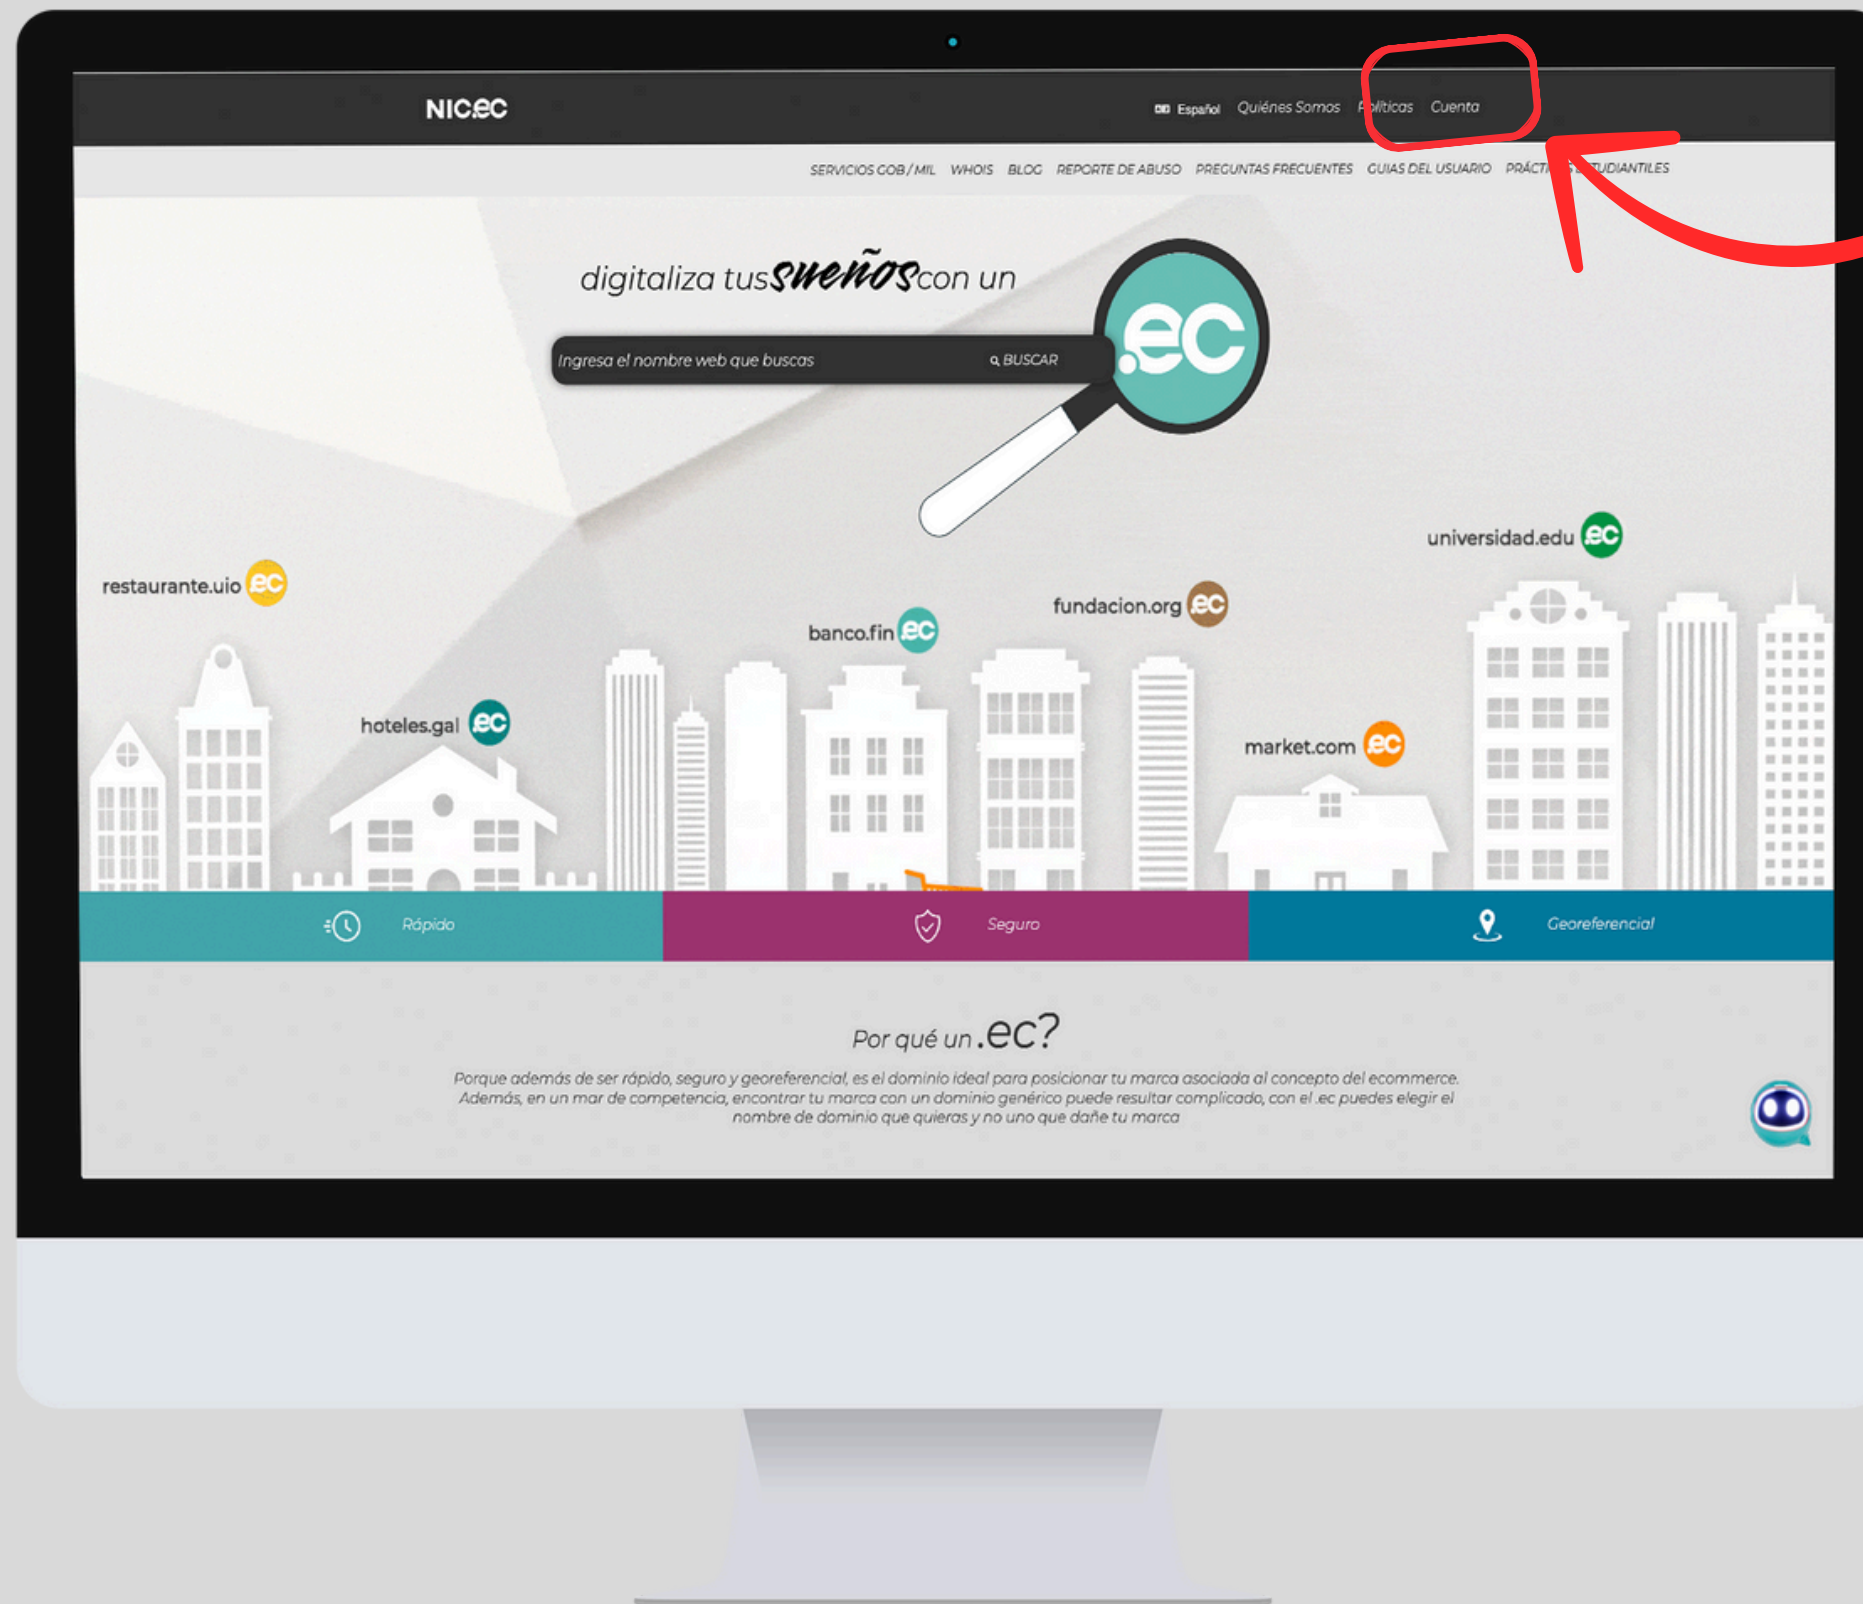

AÑO

2023-2024

¿Cómo ingresar a mi cuenta?

GUIA COMPLETA

PÁGINA WEB

www.nic.ec

1 Ingresa a **www.nic.ec**

2

Da clic en
“Cuenta”.

3

Ingresa tu usuario,
contraseña y da clic
en ingresar.

4

Si olvidaste tu
contraseña da clic
en “Olvide mi
contraseña”.

5

Escribe tu correo electrónico y da clic en enviar.

NICEC