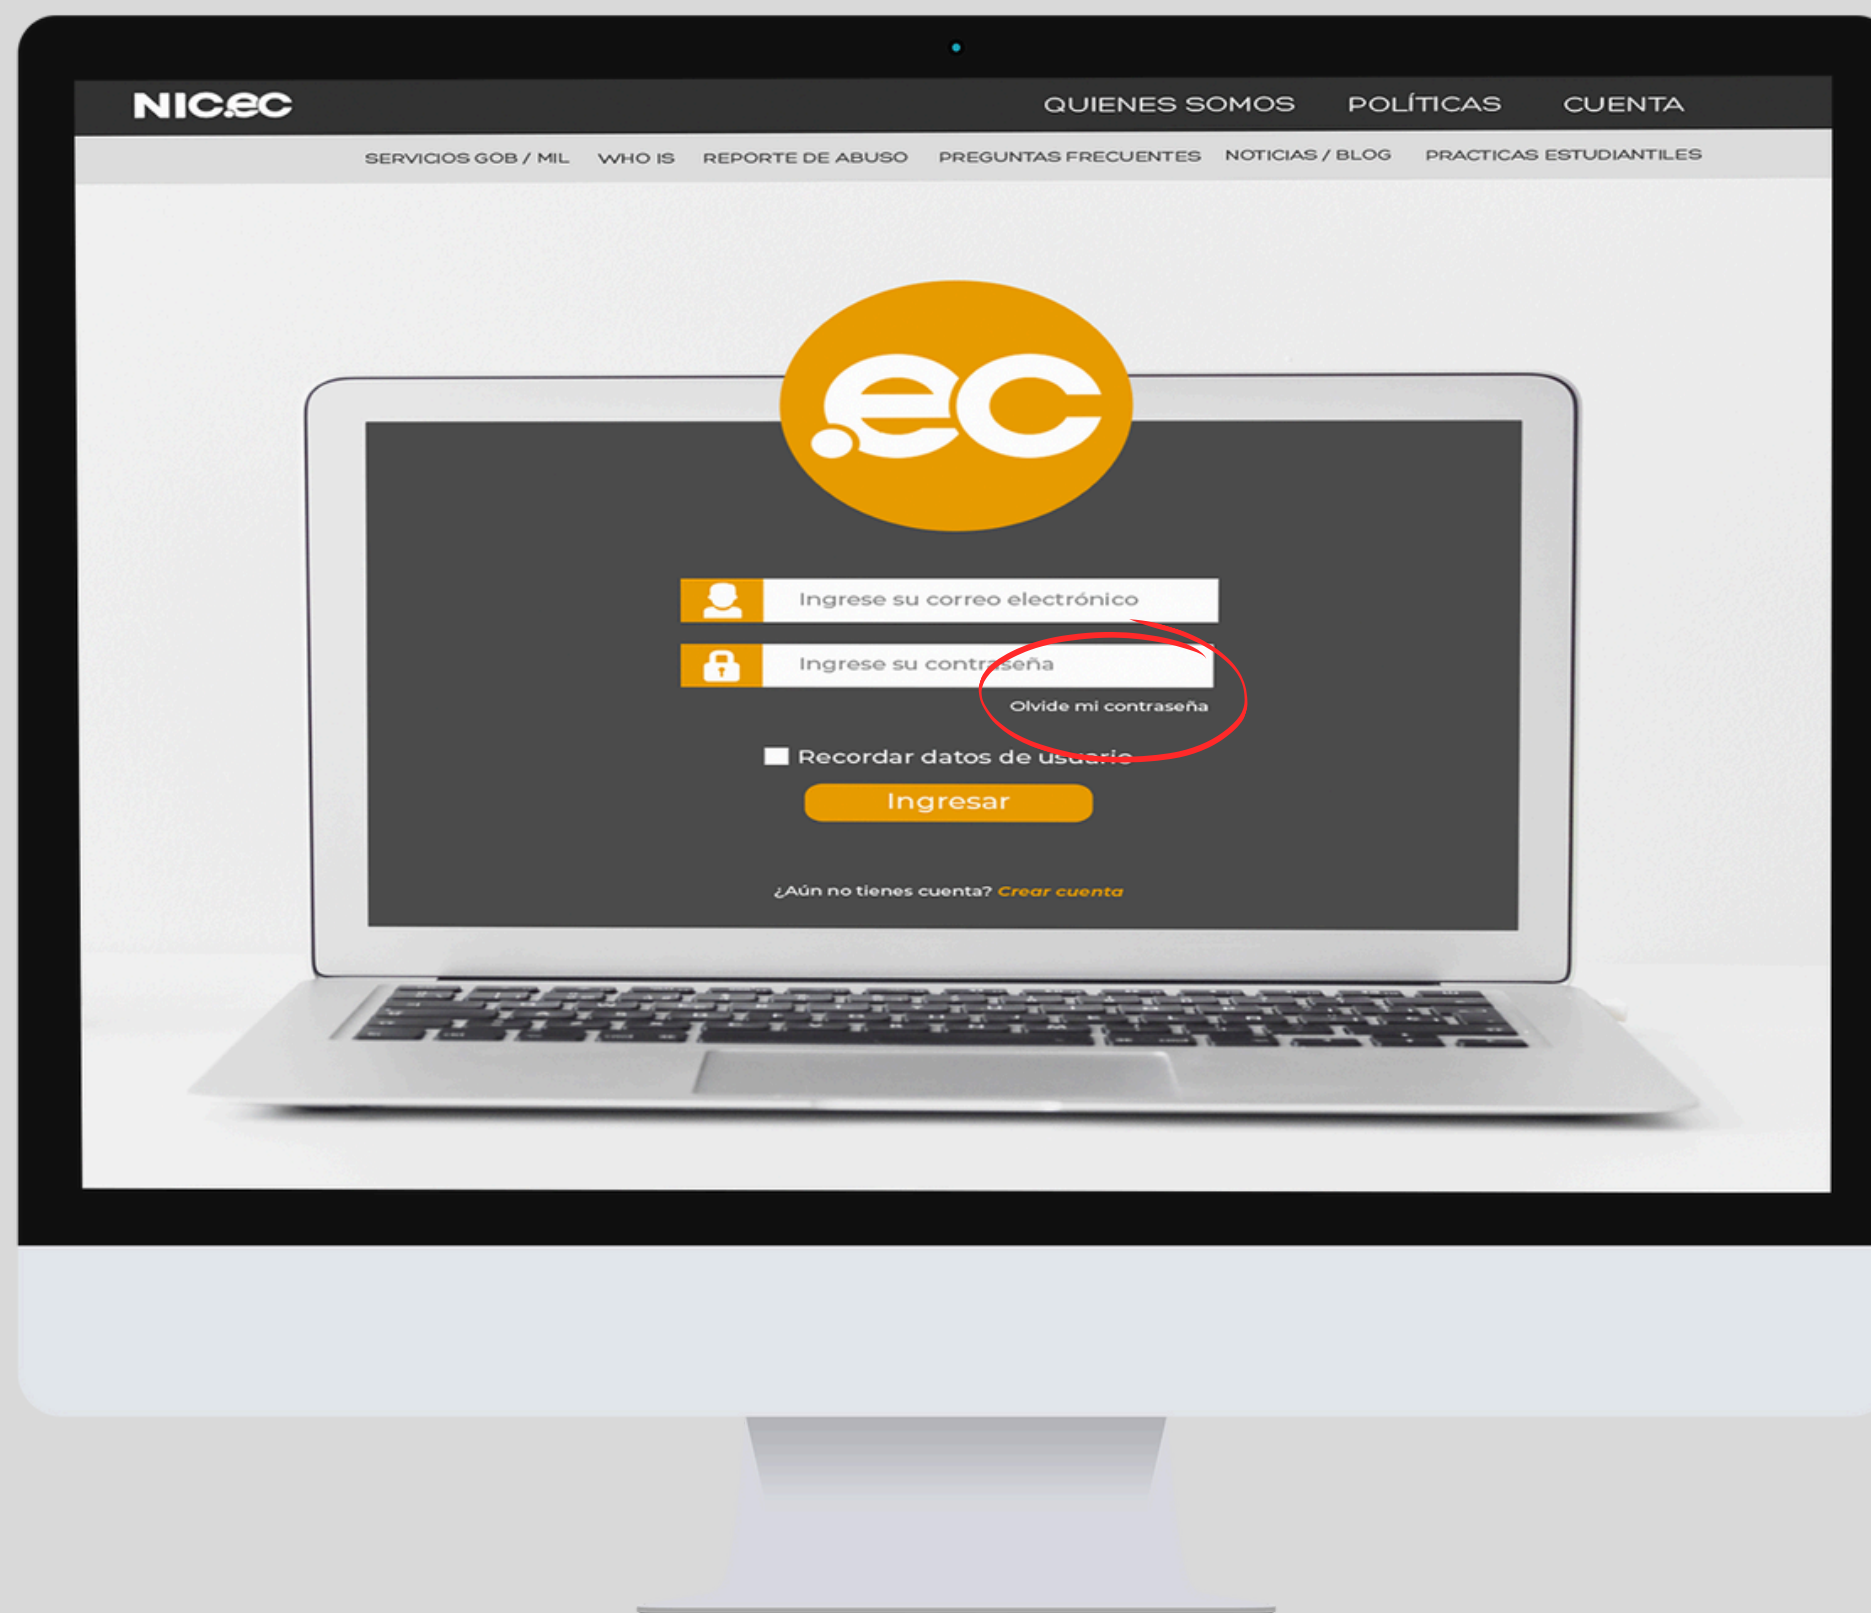

AÑO

2023-2024

¿Cómo ingresar a mi cuenta?

GUIA COMPLETA

PÁGINA WEB

www.nic.ec

1 Ingresa a **www.nic.ec**

2

Da clic en
“Cuenta”.

3

Ingresa tu usuario,
contraseña y da clic
en ingresar.

4

Si olvidaste tu
contraseña da clic
en “Olvide mi
contraseña”.

5

Escribe tu correo electrónico y da clic en enviar.

NICEC